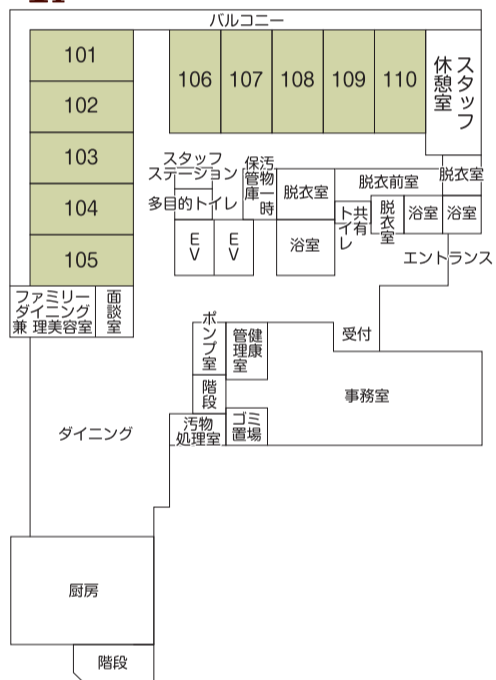

館内のご案内

1人部屋 70室 居室Aタイプ

1F

2F

3F

4F